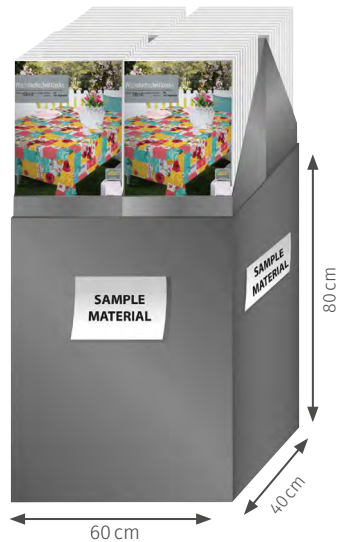

**Display für Schnittdecken**

**Art. 300258**

Breite 28 cm, Tiefe 18 cm, Höhe 36 cm.

Auch als Standdisplay mit 4 Schütten erhältlich; Breite 60 cm, Tiefe 40 cm, Höhe 116 cm.

**Verkaufspräsentier 65 cm**

**Art. 300091**