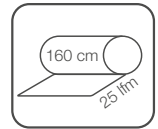

# BOLOGNA

Meterware mit Acrylatbeschichtung  
und finaler Peyer-Fleckschutzausrüstung

100 % Baumwolle

DESIGN 011714

011714-004  140 cm Meterware  
011714-006  160 cm Meterware

**Auch in  
160 cm Warenbreite  
erhältlich**