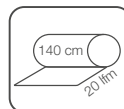

Couponware

011055-099 140 cm Meterware