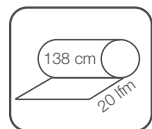

VINYL SPITZE

Eigenschaften

- oberflächenversiegelt
- rückseitig geschlossen
- pflegeleicht
- fleckabweisend
- abwischbar
- strapazierfähig

Material: Vinyl

DESIGN 011955

011955-004-010 138 cm Meterware