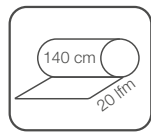

### Tischdecken

011768-004  140 cm Meterware

011768-025  110 x 140 cm

011768-030  130 x 160 cm

011768-035  130 x 220 cm

022 creme

042 rosewood

062 pistazie