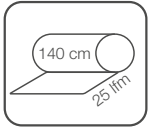

DESIGN 011857

011857-004 140 cm Meterware