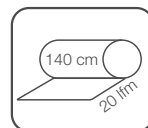

# MADAGASKAR

Meterware mit Acrylatbeschichtung  
und finaler Peyer-Fleckschutzausrüstung

70 % Baumwolle, 30 % Polyester

DESIGN 011958

011958-004  140 cm Meterware

095 weiß grau