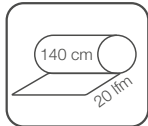

## DESIGN 011926

011926-004  140 cm Meterware  
011926-006  160 cm Meterware

WUNSCHMAß

055 altrosa

066 mint

095 silbergrau