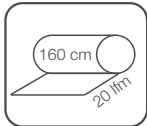

## DESIGN 011926

011926-004  140 cm Meterware  
011926-006  160 cm Meterware

WUNSCHMAß

055 altrosa

066 mint

095 silbergrau