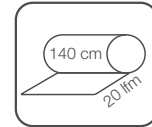

DESIGN 011951

011951-004 140 cm Meterware

060 grün