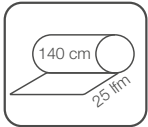

# MILOS

Meterware mit Acrylatbeschichtung  
und finaler Peyer-Fleckschutzausrüstung

50 % Baumwolle, 50 % Polyester

DESIGN 011867

011867-004  140 cm Meterware

098 bunt

098 bunt