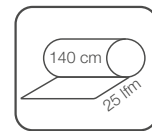

DESIGN 011872

011872-004 140 cm Meterware