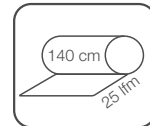

# NORDLAND

Meterware mit PU-Beschichtung  
und wasserabweisender Ausrüstung

100 % Polyester

DESIGN 011874

011874-004  140 cm Meterware

066 dunkelgrün

091 perlgrau

095 platin