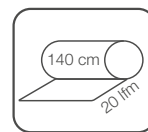

# MALAGA

Meterware mit Acrylatbeschichtung  
und finaler Teflon-Flackschutzausrüstung

Meterware:  
60 % Baumwolle, 40 % Polyester

DESIGN 011517

**Tischwäsche**

011517-004

140 cm Meterware

WUNSCHMAß ✂