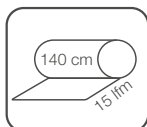

## DESIGN 011910

**Meterware**  
011910-004  140 cm Meterware

**Tischset VE 12 (siehe Seite 110)**  
011910-091  30 x 43 cm