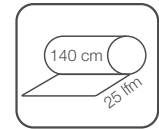

# BOLOGNA

Meterware mit Acrylatbeschichtung  
und finaler Peyer-Fleckschutzausrüstung

100 % Baumwolle

DESIGN 011714

011714-004  140 cm Meterware  
011714-006  160 cm Meterware

**Auch in  
160 cm Warenbreite  
erhältlich**