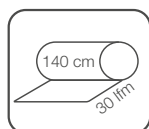

# GLITTER FOLIE

mit eingearbeiteten Metallic-Farbpigmenten zwischen zwei Glasklarschutzfolien.

**Folienstärke:** 0,22 mm

**Material:** Polyvinylchlorid

DESIGN 010217

010217-004  140 cm Meterware

080 gold

095 silber