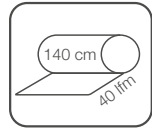

DESIGN 010320

010320-004 140 cm Meterware

010 weiß

STANDARD
100
09.0.702'16
Hohenstein HTTI

PEYERSYNTEX®