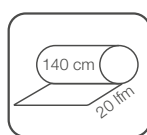

### Tischdecken

011774-004  140 cm Meterware

011774-025  110 x 140 cm

011774-030  130 x 160 cm

011774-035  130 x 220 cm

030 taupe

060 grün

098 bunt