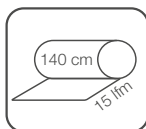

DESIGN 010760

**Meterware**  
010760-004  140 cm Meterware

**Tischset VE 12 (siehe Seite 111)**

010760-091  30 x 43 cm

010760-097  40 x 45 cm Tropfenform

010 damast

020 nature

030 taupe