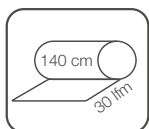

STAR FOLIE

Eigenschaften

- oberflächenversiegelt
- pflegeleicht
- fleckabweisend
- abwischbar
- strapazierfähig
- alle Rollen mit Papiereinlage

Polyvinylchlorid transparent bedruckt

DESIGN 011466

011466-004-097 140 cm Meterware