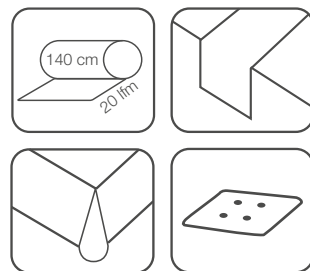

Sitzkissen mit 4-Punkt-Steppung und Bindebändern VE 6

010030-080 40 x 40 x 5 cm