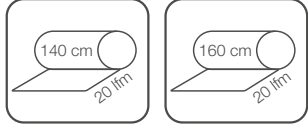

# CAPRI

Meterware mit Acrylatbeschichtung  
und finaler Peyer-Fleckschutzausrüstung

60 % Baumwolle, 40 % Polyester

DESIGN 011781

011781-004  140 cm Meterware  
011781-006  160 cm Meterware

WUNSCHMAß 

Auch in  
160 cm Warenbreite  
erhältlich