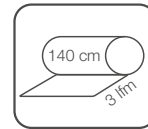

KURZROLLEN

Wachstuch Meterware

Oberseite: Polyvinylchlorid
Trägermaterial: 100% PP-Vlies

010009-100-095 grau