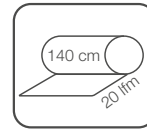

Tischdecken

011780-004 140 cm Meterware

042 peach